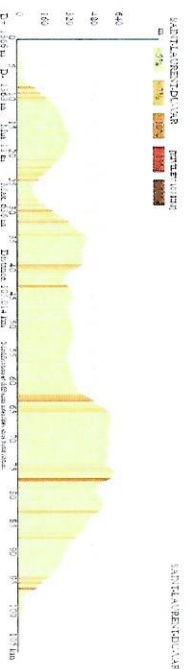

PARCOURS 105 km
Départ : 8 h 30 Dénivelé : 1360 m

LOCALITES	Route	Km partiel	Km total	Contrôle	
Saint-Laurent-du-Var	D2209	0	0	Départ	
Gâtières (carières)	D2209	11,5	11,5		
Carros	D2209	5	16,5		
Pont de l'Estéron	D2209	8	24,5		
Pont Charles Albert	D 901	3	27,5		
Gilette	D 17	7	34,5		
Pierrefeu	D 17	11,5	46		
Roquesteron	D 17	10	56		Cont-Ravi
Conseignes	D1	10	66		
Les Ferrès	D1	5	71		
Bouyon	D1	5,5	76,5		
Le Broc	D1	8	84,5		
Carros village	D2209	4	88,5	Arrivée	
Gâtières (les carrières)	D2209	5	93,5		
Saint-Laurent-du-Var	D 2209	11,5	105		